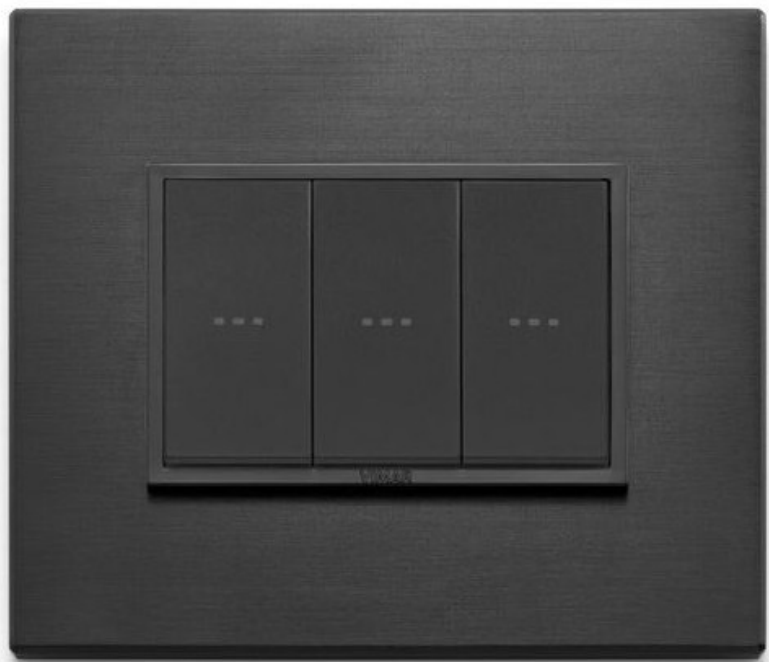

Prese della Corrente

Disponibili in 14 diverse varianti per le placche e in 3 colori per i tasti, queste prese della linea Eikon Evo sono il massimo in fatto di eleganza senza tempo.

Sottili e dall'aspetto lineare e pulito, sporgono dal muro di pochi millimetri grazie ai tasti assiali.

Realizzate in alluminio, sono un elogio alle forme, al pregio delle finiture e all'eleganza funzionale.

COLORI DISPONIBILI

ALLUMINIO
BRILLANTE

NEXT
GRIGIO
LAVA

GRIGIO
CHIARO

BRONZO

COLORI DISPONIBILI

BRONZO
SCURO

NERO

ARGENTO
ZAFFIRO

TITANIO

COLORI DISPONIBILI

ORO
LUCIDO

ORO
SATINATO

BIANCO
TOTALE

NERO
TOTALE

COLORI DISPONIBILI

ORO

TOTALE LUCIDO

ORO

TOTALE SATINATO